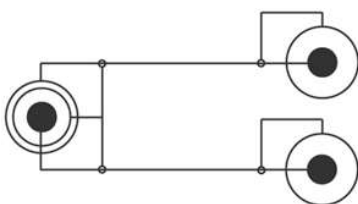

COD.	EAN13 802570...	Descrizione	Lunghezza cavo	Note
50.0030133	2235330	/	1,5m	/
50.0030133B	2360056	/	1,5m	In Blister
50.00301335	2410263	/	5,0m	/

**AUDIO**

*SPINA STEREO 3,5mm - PRESA STEREO 3,5 mm*

COD.	EAN13 802570...	Descrizione	Lunghezza cavo	Note
50.0030135	2235354	/	5,0m	/
50.0030135B	2358411	/	5,0m	In Blister

**AUDIO**

*SPINA STEREO 3,5 mm - PRESA STEREO 3,5 mm*

COD.	EAN13 802570...	Descrizione	Lunghezza cavo	Note
50.0040010	2145455	Cavo estensibile	5,0m	/
50.0040010B	2358442	Cavo estensibile	5,0m	In Blister

**AUDIO**

*SPINA STEREO 3,5mm - 2 SPINE RCA*

COD.	EAN13 802570...	Descrizione	Lunghezza cavo	Note
50.0002320	2145356	/	1,5m	/
50.0002325	2410270	/	5,0m	/

**AUDIO**