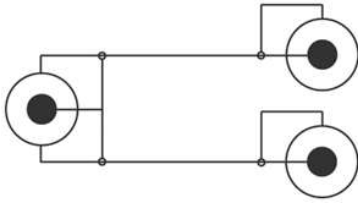

*SPINA MONO 3,5 mm - 2 SPINE RCA*

COD.	EAN13 802570...	Descrizione	Lunghezza cavo	Note
50.0030169	2235712	/	1,5m	/
50.0030169B	2358435	/	1,5m	In Blister

**AUDIO**

*SPINA STEREO 3,5 mm - SPINA STEREO 3,5 mm*

COD.	EAN13 802570...	Descrizione	Lunghezza cavo	Note
50.0030133	2235330	/	1,5m	/
50.0030133B	2360056	/	1,5m	In Blister
50.00301335	2410263	/	5,0m	/

**AUDIO**

*SPINA STEREO 3,5mm - PRESA STEREO 3,5 mm*

COD.	EAN13 802570...	Descrizione	Lunghezza cavo	Note
50.0030135	2235354	/	5,0m	/
50.0030135B	2358411	/	5,0m	In Blister

**AUDIO**

*SPINA STEREO 3,5 mm - PRESA STEREO 3,5 mm*

COD.	EAN13 802570...	Descrizione	Lunghezza cavo	Note
50.0040010	2145455	Cavo estensibile	5,0m	/
50.0040010B	2358442	Cavo estensibile	5,0m	In Blister

**AUDIO**

*SPINA STEREO 3,5mm - 2 SPINE RCA*

COD.	EAN13 802570...	Descrizione	Lunghezza cavo	Note
50.0002320	2145356	/	1,5m	/
50.0002325	2410270	/	5,0m	/

**AUDIO**