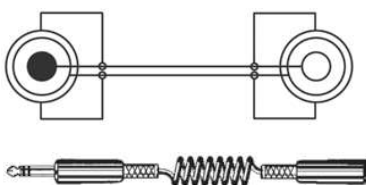

COD.	EAN13 802570...	Descrizione	Lunghezza cavo	Note
50.0030133	2235330	/	1,5m	/
50.0030133B	2360056	/	1,5m	In Blister
50.00301335	2410263	/	5,0m	/

**AUDIO**

*SPINA STEREO 3,5mm - PRESA STEREO 3,5 mm*

COD.	EAN13 802570...	Descrizione	Lunghezza cavo	Note
50.0030135	2235354	/	5,0m	/
50.0030135B	2358411	/	5,0m	In Blister

**AUDIO**

*SPINA STEREO 3,5 mm - PRESA STEREO 3,5 mm*

COD.	EAN13 802570...	Descrizione	Lunghezza cavo	Note
50.0040010	2145455	Cavo estensibile	5,0m	/
50.0040010B	2358442	Cavo estensibile	5,0m	In Blister

**AUDIO**

*SPINA STEREO 3,5mm - 2 SPINE RCA*

COD.	EAN13 802570...	Descrizione	Lunghezza cavo	Note
50.0002320	2145356	/	1,5m	/
50.0002325	2410270	/	5,0m	/

**AUDIO**