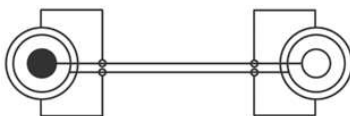

*SPINA MONO 3,5 mm - 2 SPINE RCA*

COD.	EAN13 802570...	Descrizione	Lunghezza cavo	Note
50.0030169	2235712	/	1,5m	/
50.0030169B	2358435	/	1,5m	In Blister

**AUDIO**

*SPINA STEREO 3,5 mm - SPINA STEREO 3,5 mm*

COD.	EAN13 802570...	Descrizione	Lunghezza cavo	Note
50.0030133	2235330	/	1,5m	/
50.0030133B	2360056	/	1,5m	In Blister
50.00301335	2410263	/	5,0m	/

**AUDIO**

*SPINA STEREO 3,5mm - PRESA STEREO 3,5 mm*

COD.	EAN13 802570...	Descrizione	Lunghezza cavo	Note
50.0030135	2235354	/	5,0m	/
50.0030135B	2358411	/	5,0m	In Blister

**AUDIO**

*SPINA STEREO 3,5 mm - PRESA STEREO 3,5 mm*

COD.	EAN13 802570...	Descrizione	Lunghezza cavo	Note
50.0040010	2145455	Cavo estensibile	5,0m	/
50.0040010B	2358442	Cavo estensibile	5,0m	In Blister

**AUDIO**

*SPINA STEREO 3,5mm - 2 SPINE RCA*

COD.	EAN13 802570...	Descrizione	Lunghezza cavo	Note
50.0002320	2145356	/	1,5m	/
50.0002325	2410270	/	5,0m	/

**AUDIO**