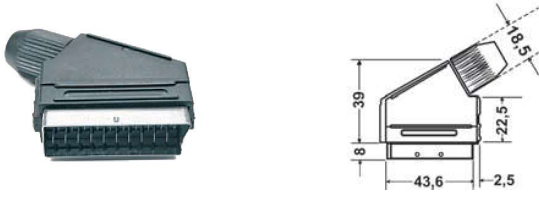

## SPINA SCART 21 POLI VOLANTE

COD.	EAN13 802570...	Descrizione
38.2000200	2118282	Corpo in termoplastica autoestinguente terminali a saldare

## PRESA SCART 21 POLI VOLANTE

COD.	EAN13 802570...	Descrizione
38.1000205	2154815	Corpo in termoplastica autoestinguente terminali a saldare

## PRESA SCART 21 POLI DA PANNELLO

COD.	EAN13 802570...	Descrizione
38.1000200	2118077	Corpo in termoplastica autoestinguente terminali a saldare Montaggio verticale

## ADATTATORE SCART 21 POLI - 3 PRESE RCA + PRESA S-VHS

COD.	EAN13 802570...	Descrizione
38.002919E	2356431	Spina scart - 3 Prese RCA + Presa Mini-Din 4 poli Super VHS Tutto reversibile tramite interruttore IN - OUT