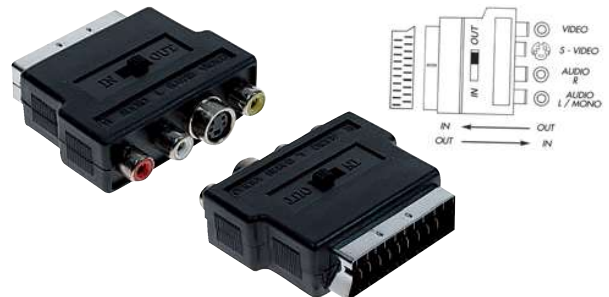

## SPINA SCART 21 POLI VOLANTE

COD.	EAN13 802570...	Descrizione
38.2000200	2118282	Corpo in termoplastica autoestinguente terminali a saldare

## ADATTATORE SCART 21 POLI - 3 PRESE RCA + PRESA S-VHS

COD.	EAN13 802570...	Descrizione
38.002919E	2356431	Spina scart - 3 Prese RCA + Presa Mini-Din 4 poli Super VHS Tutto reversibile tramite interruttore IN - OUT

## ADATTATORE SCART 21 POLI - 3 PRESE RCA + PRESA S-VHS

COD.	EAN13 802570...	Descrizione
38.002919BS	2336778	Spina scart - 3 Prese RCA + Presa Mini-Din 4 poli Super VHS Tutto reversibile tramite interruttore IN - OUT
38.002919BB	2358275	Spina scart - 3 Prese RCA + Presa Mini-Din 4 poli Super VHS Tutto reversibile tramite interruttore IN - OUT - In Blister

## ADATTATORE SPINA/PRESA SCART 21 POLI 3 PRESE RCA + PRESA S-VHS

COD.	EAN13 802570...	Descrizione
38.002919DB	2417309	Spina/Presca Scart 21 poli - 3 prese RCA + Presa Mini-Din 4 poli Super VHS. Tutto reversibile tramite interruttore IN-OUT - In Blister