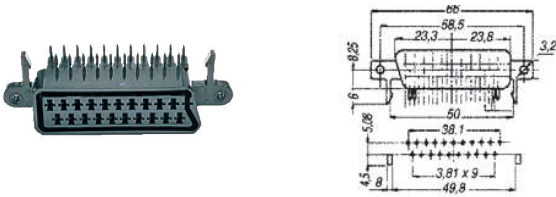

## SPINA SCART 21 POLI VOLANTE

COD.	EAN13 802570...	Descrizione
38.2000200	2118282	Corpo in termoplastica autoestinguente terminali a saldare

## PRESA SCART 21 POLI VOLANTE

COD.	EAN13 802570...	Descrizione
38.1000205	2154815	Corpo in termoplastica autoestinguente terminali a saldare

## PRESA SCART 21 POLI DA PANNELLO

COD.	EAN13 802570...	Descrizione
38.1000200	2118077	Corpo in termoplastica autoestinguente terminali a saldare Montaggio verticale

## ADATTATORE SCART 21 POLI - 3 PRESE RCA + PRESA S-VHS

COD.	EAN13 802570...	Descrizione
38.002919E	2356431	Spina scart - 3 Prese RCA + Presa Mini-Din 4 poli Super VHS Tutto reversibile tramite interruttore IN - OUT