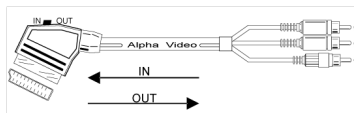

**Connettore A**  
 Tipo Connettore A: Spina Scart 21 poli

**Connettore B**  
 Tipo Connettore B: Spina Scart 21 poli

Connettori lato A

Connettori lato B

Articolo

Codice EAN

92-004AS

Confezione: Blister da 1pz., Imballo: Scatola da 12 blister  
 Prezzo per: unità  
 Multiplo di vendita: 1pz.

**Connettore A**  
 Tipo Connettore A: Spina Scart 21 poli

**Connettore B**  
 Tipo Connettore B: Spina RCA video, 2x RCA audio

Il selettore posto sulla spina Scart consente di scegliere la direzione del segnale.