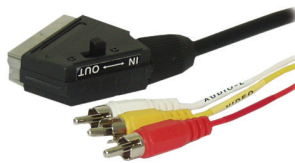

**Connettore A**  
 Tipo Connettore A: Spina Scart 21 poli

**Connettore B**  
 Tipo Connettore B: Spina Scart 21 poli

Connettori lato A

Connettori lato B

Articolo

Codice EAN

92-004AS

Confezione: Blister da 1pz., Imballo: Scatola da 12 blister  
 Prezzo per: unità  
 Multiplo di vendita: 1pz.

### Spina Scart - 1 Spina RCA Video + 2 Spine RCA Audio

**Caratteristiche Generali**  
 Marca: Alpha Elettronica

**Caratteristiche**  
 Colore cavo: Nero  
 Lunghezza Cavo: 1.5m  
 Tipo Cavo: Lineare, Tondo  
 Guaina cavo: PVC  
 Finitura contatto : Nichelato

**Connettore A**  
 Tipo Connettore A: Spina Scart 21 poli

**Connettore B**  
 Tipo Connettore B: Spina RCA video, 2x RCA audio

Il selettore posto sulla spina Scart consente di scegliere la direzione del segnale.