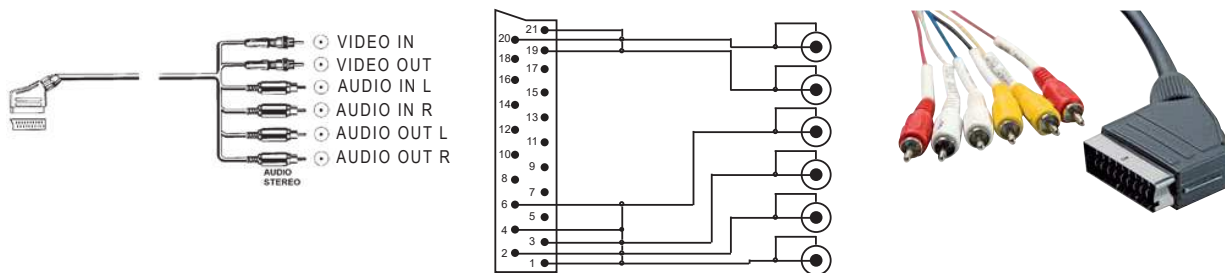

CAVI SCART AUDIO/VIDEO

SPINA SCART - 6 SPINE RCA (AUDIO/VIDEO IN/OUT)

COD.	EAN13 802570...	Descrizione	Lunghezza cavo	Note
50.0001119	2142812	2 spine RCA (video in/out) 4 spine RCA (audio stereo in/out)	1,5m	Nero
50.0001119B	2362494	2 spine RCA (video in/out) 4 spine RCA (audio stereo in/out)	1,5m	Nero - In Blister

SPINA SCART - SPINA S-VHS + SPINE JACK 3,5 STEREO CON SWITCH IN/OUT

COD.	EAN13 802570...	Descrizione	Lunghezza cavo	Note
50.0002504	2407058	Con SWITCH IN/OUT	2,0m	Nero
50.0002504B	2412779	Con SWITCH IN/OUT	2,0m	Nero - In Blister
50.00025045	2407065	Con SWITCH IN/OUT	5,0m	Nero

SPINA SCART - SPINA S-VHS 4 poli + 2 SPINE RCA IN

COD.	EAN13 802570...	Descrizione	Lunghezza cavo	Note
50.0002502	2236276	/	1,5m	Nero

SPINA SCART - 4 SPINE RCA IN/OUT - 2 SPINE BNC IN/OUT

COD.	EAN13 802570...	Descrizione	Lunghezza cavo	Note
50.0001123	2408543	/	1,5m	Nero