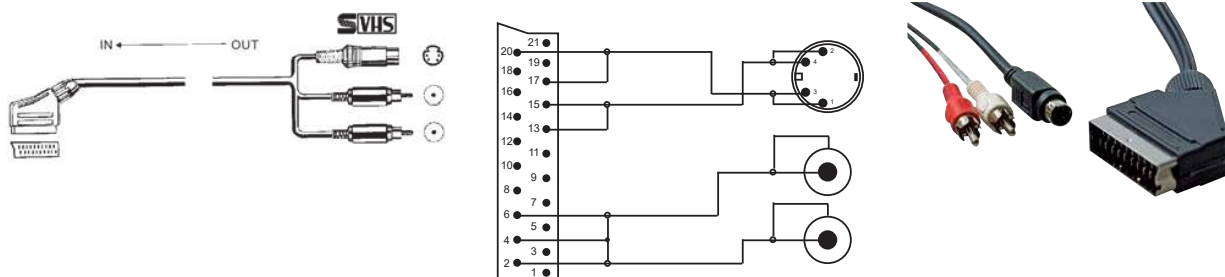

CAVI SCART AUDIO/VIDEO

SPINA SCART - 6 SPINE RCA (AUDIO/VIDEO IN/OUT)

COD.	EAN13 802570...	Descrizione	Lunghezza cavo	Note
50.0001119	2142812	2 spine RCA (video in/out) 4 spine RCA (audio stereo in/out)	1,5m	Nero
50.0001119B	2362494	2 spine RCA (video in/out) 4 spine RCA (audio stereo in/out)	1,5m	Nero - In Blister

SPINA SCART - SPINA S-VHS + SPINE JACK 3,5 STEREO CON SWITCH IN/OUT

COD.	EAN13 802570...	Descrizione	Lunghezza cavo	Note
50.0002504	2407058	Con SWITCH IN/OUT	2,0m	Nero
50.0002504B	2412779	Con SWITCH IN/OUT	2,0m	Nero - In Blister
50.00025045	2407065	Con SWITCH IN/OUT	5,0m	Nero

SPINA SCART - SPINA S-VHS 4 poli + 2 SPINE RCA IN

COD.	EAN13 802570...	Descrizione	Lunghezza cavo	Note
50.0002502	2236276	/	1,5m	Nero

SPINA SCART - 4 SPINE RCA IN/OUT - 2 SPINE BNC IN/OUT

COD.	EAN13 802570...	Descrizione	Lunghezza cavo	Note
50.0001123	2408543	/	1,5m	Nero