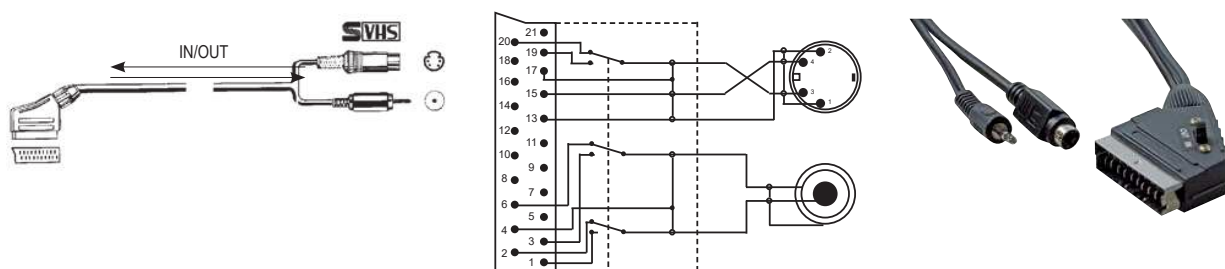

CAVI SCART AUDIO/VIDEO

SPINA SCART - 6 SPINE RCA (AUDIO/VIDEO IN/OUT)

COD.	EAN13 802570...	Descrizione	Lunghezza cavo	Note
50.0001119	2142812	2 spine RCA (video in/out) 4 spine RCA (audio stereo in/out)	1,5m	Nero
50.0001119B	2362494	2 spine RCA (video in/out) 4 spine RCA (audio stereo in/out)	1,5m	Nero - In Blister

SPINA SCART - SPINA S-VHS + SPINE JACK 3,5 STEREO CON SWITCH IN/OUT

COD.	EAN13 802570...	Descrizione	Lunghezza cavo	Note
50.0002504	2407058	Con SWITCH IN/OUT	2,0m	Nero
50.0002504B	2412779	Con SWITCH IN/OUT	2,0m	Nero - In Blister
50.00025045	2407065	Con SWITCH IN/OUT	5,0m	Nero

SPINA SCART - SPINA S-VHS 4 poli + 2 SPINE RCA IN

COD.	EAN13 802570...	Descrizione	Lunghezza cavo	Note
50.0002502	2236276	/	1,5m	Nero

SPINA SCART - 4 SPINE RCA IN/OUT - 2 SPINE BNC IN/OUT

COD.	EAN13 802570...	Descrizione	Lunghezza cavo	Note
50.0001123	2408543	/	1,5m	Nero