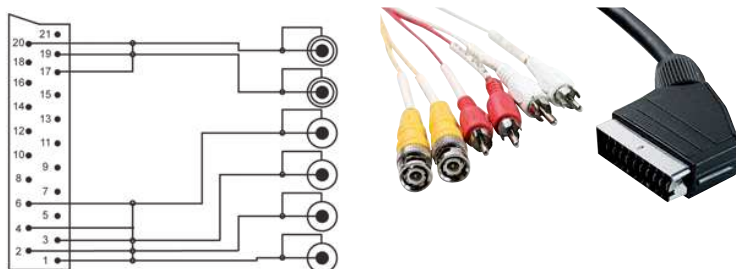

CAVI SCART AUDIO/VIDEO

SPINA SCART - 6 SPINE RCA (AUDIO/VIDEO IN/OUT)

COD.	EAN13 802570...	Descrizione	Lunghezza cavo	Note
50.0001119	2142812	2 spine RCA (video in/out) 4 spine RCA (audio stereo in/out)	1,5m	Nero
50.0001119B	2362494	2 spine RCA (video in/out) 4 spine RCA (audio stereo in/out)	1,5m	Nero - In Blister

SPINA SCART - SPINA S-VHS + SPINE JACK 3,5 STEREO CON SWITCH IN/OUT

COD.	EAN13 802570...	Descrizione	Lunghezza cavo	Note
50.0002504	2407058	Con SWITCH IN/OUT	2,0m	Nero
50.0002504B	2412779	Con SWITCH IN/OUT	2,0m	Nero - In Blister
50.00025045	2407065	Con SWITCH IN/OUT	5,0m	Nero

SPINA SCART - SPINA S-VHS 4 poli + 2 SPINE RCA IN

COD.	EAN13 802570...	Descrizione	Lunghezza cavo	Note
50.0002502	2236276	/	1,5m	Nero

SPINA SCART - 4 SPINE RCA IN/OUT - 2 SPINE BNC IN/OUT

COD.	EAN13 802570...	Descrizione	Lunghezza cavo	Note
50.0001123	2408543	/	1,5m	Nero