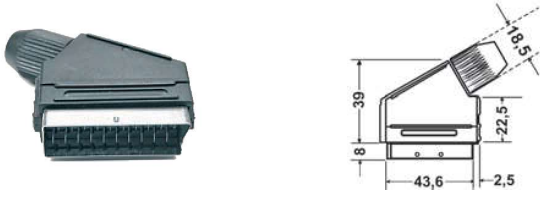

SPINA SCART 21 POLI VOLANTE

COD.	EAN13 802570...	Descrizione
38.2000200	2118282	Corpo in termoplastica autoestinguente terminali a saldare

PRESA SCART 21 POLI VOLANTE

COD.	EAN13 802570...	Descrizione
38.1000205	2154815	Corpo in termoplastica autoestinguente terminali a saldare

PRESA SCART 21 POLI DA PANNELLO

COD.	EAN13 802570...	Descrizione
38.1000200	2118077	Corpo in termoplastica autoestinguente terminali a saldare Montaggio verticale

PRESA SCART 21 POLI - PRESA SCART 21 POLI

COD.	EAN13 802570...	Descrizione
38.0029010	2408420	/

ADATTATORE SCART 21 POLI - 3 PRESE RCA + PRESA S-VHS

COD.	EAN13 802570...	Descrizione
38.002919E	2356431	Spina scart - 3 Prese RCA + Presa Mini-Din 4 poli Super VHS Tutto reversibile tramite interruttore IN - OUT

ADATTATORE SCART 21 POLI - 3 PRESE RCA + PRESA S-VHS

COD.	EAN13 802570...	Descrizione
38.002919BS	2336778	Spina scart - 3 Prese RCA + Presa Mini-Din 4 poli Super VHS Tutto reversibile tramite interruttore IN - OUT
38.002919BB	2358275	Spina scart - 3 Prese RCA + Presa Mini-Din 4 poli Super VHS Tutto reversibile tramite interruttore IN - OUT - In Blister