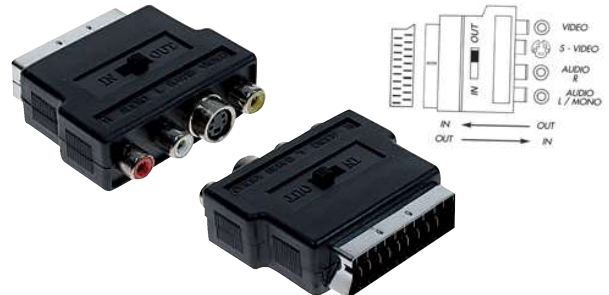

SPINA SCART 21 POLI VOLANTE

COD.	EAN13 802570...	Descrizione
38.2000200	2118282	Corpo in termoplastica autoestinguente terminali a saldare

PRESA SCART 21 POLI VOLANTE

COD.	EAN13 802570...	Descrizione
38.1000205	2154815	Corpo in termoplastica autoestinguente terminali a saldare

PRESA SCART 21 POLI DA PANNELLO

COD.	EAN13 802570...	Descrizione
38.1000200	2118077	Corpo in termoplastica autoestinguente terminali a saldare Montaggio verticale

PRESA SCART 21 POLI - PRESA SCART 21 POLI

COD.	EAN13 802570...	Descrizione
38.0029010	2408420	/

ADATTATORE SCART 21 POLI - 3 PRESE RCA + PRESA S-VHS

COD.	EAN13 802570...	Descrizione
38.002919E	2356431	Spina scart - 3 Prese RCA + Presa Mini-Din 4 poli Super VHS Tutto reversibile tramite interruttore IN - OUT

ADATTATORE SCART 21 POLI - 3 PRESE RCA + PRESA S-VHS

COD.	EAN13 802570...	Descrizione
38.002919BS	2336778	Spina scart - 3 Prese RCA + Presa Mini-Din 4 poli Super VHS Tutto reversibile tramite interruttore IN - OUT
38.002919BB	2358275	Spina scart - 3 Prese RCA + Presa Mini-Din 4 poli Super VHS Tutto reversibile tramite interruttore IN - OUT - In Blister