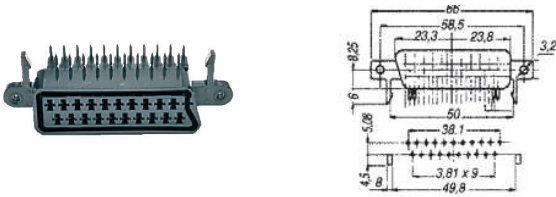

SPINA SCART 21 POLI VOLANTE

COD.	EAN13 802570...	Descrizione
38.2000200	2118282	Corpo in termoplastica autoestinguente terminali a saldare

PRESA SCART 21 POLI VOLANTE

COD.	EAN13 802570...	Descrizione
38.1000205	2154815	Corpo in termoplastica autoestinguente terminali a saldare

PRESA SCART 21 POLI DA PANNELLO

COD.	EAN13 802570...	Descrizione
38.1000200	2118077	Corpo in termoplastica autoestinguente terminali a saldare Montaggio verticale

PRESA SCART 21 POLI - PRESA SCART 21 POLI

COD.	EAN13 802570...	Descrizione
38.0029010	2408420	/

ADATTATORE SCART 21 POLI - 3 PRESE RCA + PRESA S-VHS

COD.	EAN13 802570...	Descrizione
38.002919E	2356431	Spina scart - 3 Prese RCA + Presa Mini-Din 4 poli Super VHS Tutto reversibile tramite interruttore IN - OUT

ADATTATORE SCART 21 POLI - 3 PRESE RCA + PRESA S-VHS

COD.	EAN13 802570...	Descrizione
38.002919BS	2336778	Spina scart - 3 Prese RCA + Presa Mini-Din 4 poli Super VHS Tutto reversibile tramite interruttore IN - OUT
38.002919BB	2358275	Spina scart - 3 Prese RCA + Presa Mini-Din 4 poli Super VHS Tutto reversibile tramite interruttore IN - OUT - In Blister