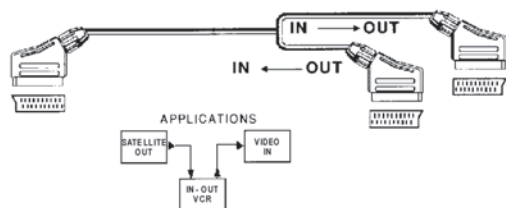

SPINA SCART - 2 SPINE SCART

COD.	EAN13 802570...	Descrizione	Lunghezza cavo	Note
50.0001102	2236108	9 poli collegati	1,5m	Nero
50.0001102B	2014805	9 poli collegati	1,5m	Nero - In Blister

SPINA SCART - SPINA SCART + 2 SPINE RCA (VIDEO IN / AUDIO IN)

COD.	EAN13 802570...	Descrizione	Lunghezza cavo	Note
50.0001050	2145660	Da videoregistratore a TV	1,5m	Nero
50.0001050B	2358299	Da videoregistratore a TV	1,5m	Nero - In Blister

SPINA SCART - SPINA SCART + 2 SPINE RCA (AUDIO IN/OUT)

COD.	EAN13 802570...	Descrizione	Lunghezza cavo	Note
50.0001040	2145653	Per il collegamento tra video-registratore-video e impianto HI-FI	1,5m	Nero

SPINA SCART - SPINA SCART + 3 SPINE RCA (VIDEO OUT / AUDIO OUT / AUDIO OUT STEREO)

COD.	EAN13 802570...	Descrizione	Lunghezza cavo	Note
50.0001100	2236092	9 poli collegati	1,5m	Nero
50.0001100B	2360179	9 poli collegati	1,5m	Nero - In Blister

SPINA SCART - SPINA SCART + 4 SPINE RCA (AUDIO STEREO IN/OUT)