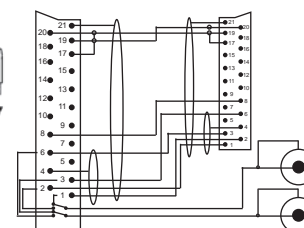

SPINA SCART - 2 SPINE SCART

COD.	EAN13 802570...	Descrizione	Lunghezza cavo	Note
50.0001102	2236108	9 poli collegati	1,5m	Nero
50.0001102B	2014805	9 poli collegati	1,5m	Nero - In Blister

SPINA SCART - SPINA SCART + 2 SPINE RCA (VIDEO IN / AUDIO IN)

COD.	EAN13 802570...	Descrizione	Lunghezza cavo	Note
50.0001050	2145660	Da videoregistratore a TV	1,5m	Nero
50.0001050B	2358299	Da videoregistratore a TV	1,5m	Nero - In Blister

SPINA SCART - SPINA SCART + 2 SPINE RCA (AUDIO IN/OUT)

COD.	EAN13 802570...	Descrizione	Lunghezza cavo	Note
50.0001040	2145653	Per il collegamento tra video-registratore-video e impianto HI-FI	1,5m	Nero

SPINA SCART - SPINA SCART + 3 SPINE RCA (VIDEO OUT / AUDIO OUT / AUDIO OUT STEREO)

COD.	EAN13 802570...	Descrizione	Lunghezza cavo	Note
50.0001100	2236092	9 poli collegati	1,5m	Nero
50.0001100B	2360179	9 poli collegati	1,5m	Nero - In Blister

SPINA SCART - SPINA SCART + 4 SPINE RCA (AUDIO STEREO IN/OUT)