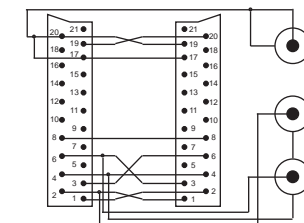

SPINA SCART - 2 SPINE SCART

COD.	EAN13 802570...	Descrizione	Lunghezza cavo	Note
50.0001102	2236108	9 poli collegati	1,5m	Nero
50.0001102B	2014805	9 poli collegati	1,5m	Nero - In Blister

SPINA SCART - SPINA SCART + 2 SPINE RCA (VIDEO IN / AUDIO IN)

COD.	EAN13 802570...	Descrizione	Lunghezza cavo	Note
50.0001050	2145660	Da videoregistratore a TV	1,5m	Nero
50.0001050B	2358299	Da videoregistratore a TV	1,5m	Nero - In Blister

SPINA SCART - SPINA SCART + 2 SPINE RCA (AUDIO IN/OUT)

COD.	EAN13 802570...	Descrizione	Lunghezza cavo	Note
50.0001040	2145653	Per il collegamento tra video-registratore-video e impianto HI-FI	1,5m	Nero

SPINA SCART - SPINA SCART + 3 SPINE RCA (VIDEO OUT / AUDIO OUT / AUDIO OUT STEREO)

COD.	EAN13 802570...	Descrizione	Lunghezza cavo	Note
50.0001100	2236092	9 poli collegati	1,5m	Nero
50.0001100B	2360179	9 poli collegati	1,5m	Nero - In Blister

SPINA SCART - SPINA SCART + 4 SPINE RCA (AUDIO STEREO IN/OUT)