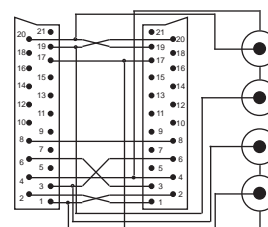

COD.	EAN13 802570...	Descrizione	Lunghezza cavo	Note
50.0001050	2145660	Da videoregistratore a TV	1,5m	Nero
50.0001050B	2358299	Da videoregistratore a TV	1,5m	Nero - In Blister

SPINA SCART - SPINA SCART + 2 SPINE RCA (AUDIO IN/OUT)

COD.	EAN13 802570...	Descrizione	Lunghezza cavo	Note
50.0001040	2145653	Per il collegamento tra video-registratore-video e impianto HI-FI	1,5m	Nero

SPINA SCART - SPINA SCART + 3 SPINE RCA (VIDEO OUT / AUDIO OUT / AUDIO OUT STEREO)

COD.	EAN13 802570...	Descrizione	Lunghezza cavo	Note
50.0001100	2236092	9 poli collegati	1,5m	Nero
50.0001100B	2360179	9 poli collegati	1,5m	Nero - In Blister

SPINA SCART - SPINA SCART + 4 SPINE RCA (AUDIO STEREO IN/OUT)

COD.	EAN13 802570...	Descrizione	Lunghezza cavo	Note
50.0001106	2236146	9 poli collegati	1,5m	Nero