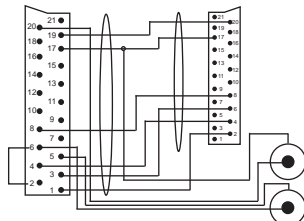

SPINA SCART - 2 SPINE SCART

COD.	EAN13 802570...	Descrizione	Lunghezza cavo	Note
50.0001102	2236108	9 poli collegati	1,5m	Nero
50.0001102B	2014805	9 poli collegati	1,5m	Nero - In Blister

SPINA SCART - SPINA SCART + 2 SPINE RCA (VIDEO IN / AUDIO IN)

COD.	EAN13 802570...	Descrizione	Lunghezza cavo	Note
50.0001050	2145660	Da videoregistratore a TV	1,5m	Nero
50.0001050B	2358299	Da videoregistratore a TV	1,5m	Nero - In Blister

SPINA SCART - SPINA SCART + 2 SPINE RCA (AUDIO IN/OUT)

COD.	EAN13 802570...	Descrizione	Lunghezza cavo	Note
50.0001040	2145653	Per il collegamento tra video-registratore-video e impianto HI-FI	1,5m	Nero

SPINA SCART - SPINA SCART + 3 SPINE RCA (VIDEO OUT / AUDIO OUT / AUDIO OUT STEREO)

COD.	EAN13 802570...	Descrizione	Lunghezza cavo	Note
50.0001100	2236092	9 poli collegati	1,5m	Nero
50.0001100B	2360179	9 poli collegati	1,5m	Nero - In Blister

SPINA SCART - SPINA SCART + 4 SPINE RCA (AUDIO STEREO IN/OUT)