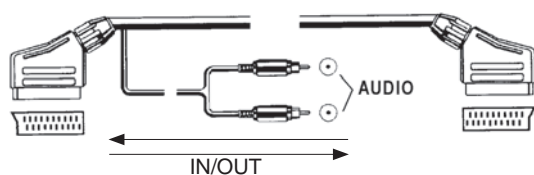

SPINA SCART - 2 SPINE SCART

COD.	EAN13 802570...	Descrizione	Lunghezza cavo	Note
50.0001102	2236108	9 poli collegati	1,5m	Nero
50.0001102B	2014805	9 poli collegati	1,5m	Nero - In Blister

SPINA SCART - SPINA SCART + 2 SPINE RCA (VIDEO IN / AUDIO IN)

COD.	EAN13 802570...	Descrizione	Lunghezza cavo	Note
50.0001050	2145660	Da videoregistratore a TV	1,5m	Nero
50.0001050B	2358299	Da videoregistratore a TV	1,5m	Nero - In Blister

SPINA SCART - SPINA SCART + 2 SPINE RCA (AUDIO IN/OUT)

COD.	EAN13 802570...	Descrizione	Lunghezza cavo	Note
50.0001040	2145653	Per il collegamento tra video-registratore-video e impianto HI-FI	1,5m	Nero

SPINA SCART - SPINA SCART + 3 SPINE RCA (VIDEO OUT / AUDIO OUT / AUDIO OUT STEREO)

COD.	EAN13 802570...	Descrizione	Lunghezza cavo	Note
50.0001100	2236092	9 poli collegati	1,5m	Nero
50.0001100B	2360179	9 poli collegati	1,5m	Nero - In Blister

SPINA SCART - SPINA SCART + 4 SPINE RCA (AUDIO STEREO IN/OUT)