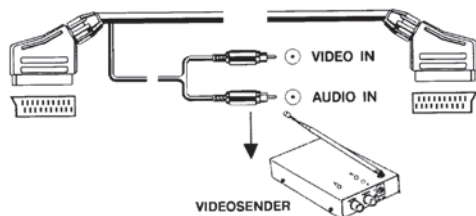

SPINA SCART - 2 SPINE SCART

COD.	EAN13 802570...	Descrizione	Lunghezza cavo	Note
50.0001102	2236108	9 poli collegati	1,5m	Nero
50.0001102B	2014805	9 poli collegati	1,5m	Nero - In Blister

SPINA SCART - SPINA SCART + 2 SPINE RCA (VIDEO IN / AUDIO IN)

COD.	EAN13 802570...	Descrizione	Lunghezza cavo	Note
50.0001050	2145660	Da videoregistratore a TV	1,5m	Nero
50.0001050B	2358299	Da videoregistratore a TV	1,5m	Nero - In Blister

SPINA SCART - SPINA SCART + 2 SPINE RCA (AUDIO IN/OUT)

COD.	EAN13 802570...	Descrizione	Lunghezza cavo	Note
50.0001040	2145653	Per il collegamento tra video-registratore-video e impianto HI-FI	1,5m	Nero

SPINA SCART - SPINA SCART + 3 SPINE RCA (VIDEO OUT / AUDIO OUT / AUDIO OUT STEREO)

COD.	EAN13 802570...	Descrizione	Lunghezza cavo	Note
50.0001100	2236092	9 poli collegati	1,5m	Nero
50.0001100B	2360179	9 poli collegati	1,5m	Nero - In Blister

SPINA SCART - SPINA SCART + 4 SPINE RCA (AUDIO STEREO IN/OUT)