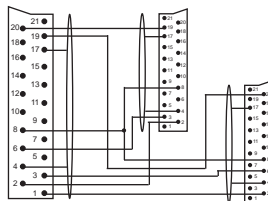

SPINA SCART - 2 SPINE SCART

COD.	EAN13 802570...	Descrizione	Lunghezza cavo	Note
50.0001102	2236108	9 poli collegati	1,5m	Nero
50.0001102B	2014805	9 poli collegati	1,5m	Nero - In Blister

SPINA SCART - SPINA SCART + 2 SPINE RCA (VIDEO IN / AUDIO IN)

COD.	EAN13 802570...	Descrizione	Lunghezza cavo	Note
50.0001050	2145660	Da videoregistratore a TV	1,5m	Nero
50.0001050B	2358299	Da videoregistratore a TV	1,5m	Nero - In Blister

SPINA SCART - SPINA SCART + 2 SPINE RCA (AUDIO IN/OUT)

COD.	EAN13 802570...	Descrizione	Lunghezza cavo	Note
50.0001040	2145653	Per il collegamento tra video-registratore-video e impianto HI-FI	1,5m	Nero

SPINA SCART - SPINA SCART + 3 SPINE RCA (VIDEO OUT / AUDIO OUT / AUDIO OUT STEREO)

COD.	EAN13 802570...	Descrizione	Lunghezza cavo	Note
50.0001100	2236092	9 poli collegati	1,5m	Nero
50.0001100B	2360179	9 poli collegati	1,5m	Nero - In Blister

SPINA SCART - SPINA SCART + 4 SPINE RCA (AUDIO STEREO IN/OUT)