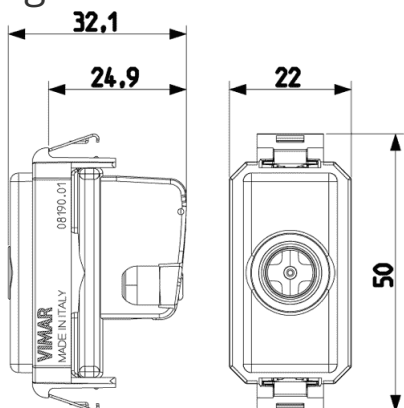

Stato prodotto

3 - Prod. gestito

Q.tà minima ordine

20 NR

Disegni

Vista ingombri

Vista posteriore

Vista 3D

Dati tecnici

- **Gruppo:** antenne e tecnica satellitari
- **Classe:** Presa per antenna
- **Esecuzione:** presa d'arrivo
- **Copertura:** senza
- **Attenuazione collegamento a 86:** 0,10 dB
- **Attenuazione collegamento a 21:** 0,20 dB
- **Numero di uscite:** 1
- **Adatto per alimentazione remot:** Sì
- **Frequenza:** 5 - 2400 MHz
- **Tipo di fissaggio:** fissaggio a scatto

Marchi

- 00. Marcatura CE - UE
- 37. Marcatura - Marocco
- 99. Direttiva RAEE ([download](#))

Imballi

8 007352 100992

Codice 8007352100992
Qtà 1 NR
Dim. 4,1x2,8x5,3 [cm]
Peso 39,9 [g]

8 007352 101005

Codice 8007352101005
Qtà 20 NR
Dim. 21,4x11,6x6 [cm]
Peso 862,8 [g]

8 007352 641495

Codice 8007352641495
Qtà 200 NR
Dim. 30,5x25,5x22,5 [cm]
Peso 9.260 [g]

Legal

Vimar si riserva il diritto di modificare in ogni momento e senza preavviso le caratteristiche dei prodotti riportati. L'installazione deve essere effettuata da personale qualificato con l'osservanza delle disposizioni regolanti l'installazione del materiale elettrico in vigore nel paese dove i prodotti sono installati. Per le condizioni di utilizzo delle informazioni presenti sulla scheda prodotto vedere [condizioni di utilizzo](#).