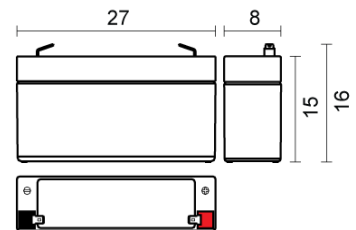

Articolo	Tensione	Capacità	Terminali	Codice EAN
<b>BPO6-3.2</b>	6V	3.2Ah	faston 4.8mm	8 017443 651395

Confezione: Sfuso da 1 pz., Imballo: Scatola da 20 pezzi  
 Prezzo per: unità  
 Multiplo di vendita: 1 pz.

**6V - 3,4Ah - AGM**

**Caratteristiche Generali**  
 Marca: JOIN  
 Adatto per: Piccoli UPS, Luci d'emergenza, Impianti d'allarme  
 Tecnologia: Piombo AGM

**Caratteristiche Meccaniche**  
 Dimensioni: 34mm x 134mm x 66mm  
 Connessioni: faston 4.8mm