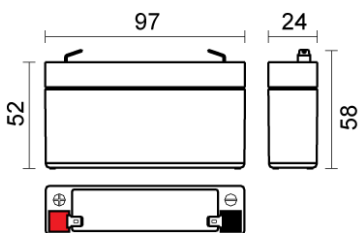

**VRLA - AGM**

**6V - 1,3Ah - AGM**

**Caratteristiche Generali**  
 Marca: JOIN  
 Adatto per: Piccoli UPS, Luci d'emergenza, Impianti d'allarme  
 Tecnologia: Piombo AGM

**Caratteristiche Meccaniche**  
 Dimensioni: 24mm x 98mm x 58mm  
 Connessioni: faston 4.8mm

Articolo	Tensione	Capacità	Terminali	Codice EAN
<b>BPO6-1.3</b>	6V	1.3Ah	faston 4.8mm	8 017443 651388

Confezione: Sfuso da 1 pz., Imballo: Scatola da 20 pezzi  
 Prezzo per: unità  
 Multiplo di vendita: 1 pz.

**6V - 3,2Ah - AGM**

**Caratteristiche Generali**  
 Marca: JOIN  
 Adatto per: Piccoli UPS, Luci d'emergenza, Impianti d'allarme  
 Tecnologia: Piombo AGM

**Caratteristiche Meccaniche**  
 Dimensioni: 34mm x 66.5mm x 103mm  
 Connessioni: faston 4.8mm

Articolo	Tensione	Capacità	Terminali	Codice EAN
<b>BPO6-3.2</b>	6V	3.2Ah	faston 4.8mm	8 017443 651395

Confezione: Sfuso da 1 pz., Imballo: Scatola da 20 pezzi  
 Prezzo per: unità  
 Multiplo di vendita: 1 pz.