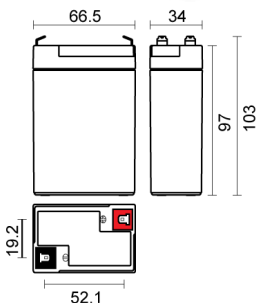

**VRLA - AGM**

**6V - 1,3Ah - AGM**

**Caratteristiche Generali**  
 Marca: JOIN  
 Adatto per: Piccoli UPS, Luci d'emergenza, Impianti d'allarme  
 Tecnologia: Piombo AGM

**Caratteristiche Meccaniche**  
 Dimensioni: 24mm x 98mm x 58mm  
 Connessioni: faston 4.8mm

Articolo	Tensione	Capacità	Terminali	Codice EAN
<b>BPO6-1.3</b>	6V	1.3Ah	faston 4.8mm	8 017443 651388

Confezione: Sfuso da 1 pz., Imballo: Scatola da 20 pezzi  
 Prezzo per: unità  
 Multiplo di vendita: 1 pz.

**6V - 3,2Ah - AGM**

**Caratteristiche Generali**  
 Marca: JOIN  
 Adatto per: Piccoli UPS, Luci d'emergenza, Impianti d'allarme  
 Tecnologia: Piombo AGM

**Caratteristiche Meccaniche**  
 Dimensioni: 34mm x 66.5mm x 103mm  
 Connessioni: faston 4.8mm

Articolo	Tensione	Capacità	Terminali	Codice EAN
<b>BPO6-3.2</b>	6V	3.2Ah	faston 4.8mm	8 017443 651395

Confezione: Sfuso da 1 pz., Imballo: Scatola da 20 pezzi  
 Prezzo per: unità  
 Multiplo di vendita: 1 pz.