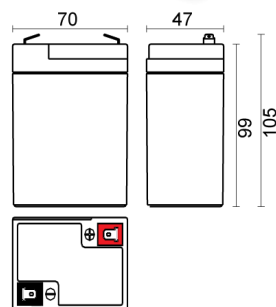

**6V - 3,4Ah - AGM**

**Caratteristiche Generali**  
 Marca: JOIN  
 Adatto per: Piccoli UPS, Luci d'emergenza, Impianti d'allarme  
 Tecnologia: Piombo AGM

**Caratteristiche Meccaniche**  
 Dimensioni: 34mm x 134mm x 66mm  
 Connessioni: faston 4.8mm

Articolo	Tensione	Capacità	Terminali	Codice EAN
<b>BPO6-3.4</b>	6V	3.4Ah	faston 4.8mm	8 017443 651401

Confezione: Sfuso da 1 pz., Imballo: Scatola da 20 pezzi  
 Prezzo per: unità  
 Multiplo di vendita: 1 pz.

**6V - 4,0/4,5Ah - AGM**

**Caratteristiche Generali**  
 Marca: JOIN  
 Adatto per: Piccoli UPS, Luci d'emergenza, Impianti d'allarme  
 Tecnologia: Piombo AGM

**Caratteristiche Meccaniche**  
 Dimensioni: 47mm x 70mm x 105mm  
 Connessioni: faston 4.8mm

Articolo	Tensione	Capacità	Terminali	Codice EAN
<b>BPO6-4.0</b>	6V	4Ah	faston 4.8mm	8 017443 651418
<b>BPO6-4.5</b>	6V	4.5Ah	faston 4.8mm	8 017443 651425

Confezione: Sfuso da 1 pz., Imballo: Scatola da 20 pezzi  
 Prezzo per: unità  
 Multiplo di vendita: 1 pz.