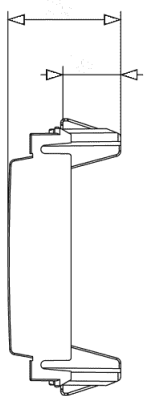

Idea: Copriforo fronte liscio grigio

16542

Idea / Accessori / Copriforo e passacavo

Copriforo fronte liscio grigio

Copriforo, fronte liscio, grigio

Stato prodotto

3 - Prod. gestito

Q.tà minima ordine

100 NR

Video

- [Spot Idea](#)

Disegni

Vista ingombri

Vista posteriore

Vista 3D

Dati tecnici

- **Gruppo:** gamme di interruttori/connettori per imp
- **Classe:** Pulsante
- **Tipo di comando:** altri
- **Contatto di feedback:** No
- **Numero dei moduli (per costruz):** 1
- **Tipo di montaggio:** incassato
- **Tipo di fissaggio:** fissaggio a uncino
- **Materiale:** plastica
- **Qualità del materiale:** materiale termoplastico
- **Senza alogeni:** Sì
- **Trattamento superficiale:** non trattato
- **Finitura della superficie:** opaco
- **Colore:** grigio
- **Codice RAL (simile):** 7015
- **Trasparente:** No
- **Casella di testo/superficie di:** Sì
- **Larghezza dell'apparecchio:** 24,80 mm
- **Altezza dell'apparecchio:** 50,20 mm
- **Profondità dell'apparecchio:** 20,50 mm

8 007352 146051
Codice 8007352146051
Qtà 10 NR
Dim. 31x5,2x2 [cm]
Peso 58,2 [g]

8 007352 083431
Codice 8007352083431
Qtà 100 NR
Dim. 28,2x11,1x10 [cm]
Peso 677,8 [g]

8 007352 308596
Codice 8007352308596
Qtà 2.000 NR
Dim. 80,5x22,5x30 [cm]
Peso 7620,00 [g]