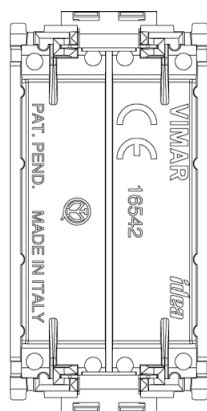

100 NR

Video

- [Spot Idea](#)

Disegni

Vista ingombri

Vista posteriore

Vista 3D

Dati tecnici

- **Gruppo:** gamme di interruttori/connettori per imp
- **Classe:** Pulsante
- **Tipo di comando:** altri
- **Contatto di feedback:** No
- **Numero dei moduli (per costruz):** 1
- **Tipo di montaggio:** incassato
- **Tipo di fissaggio:** fissaggio a uncino
- **Materiale:** plastica
- **Qualità del materiale:** materiale termoplastico
- **Senza alogeni:** Sì
- **Trattamento superficiale:** non trattato
- **Finitura della superficie:** opaco
- **Colore:** grigio
- **Codice RAL (simile):** 7015
- **Trasparente:** No
- **Casella di testo/superficie di:** Sì
- **Larghezza dell'apparecchio:** 24,80 mm
- **Altezza dell'apparecchio:** 50,20 mm
- **Profondità dell'apparecchio:** 20,50 mm

Marchi

- 01. Marchio IMQ - Italia ([download](#))
- 15. Marchio CCC - Cina ([download](#))
- 96. Esperto elettrotecnico ([download](#))

Imballi

8 007352 082359
Codice 8007352082359
Qtà 1 NR
Dim. 2,5x5x2 [cm]
Peso 5,77 [g]

8 007352 146051
Codice 8007352146051
Qtà 10 NR
Dim. 31x5,2x2 [cm]
Peso 58,2 [g]

8 007352 083431
Codice 8007352083431
Qtà 100 NR
Dim. 28,2x11,1x10 [cm]
Peso 677,8 [g]

8 007352 308596
Codice 8007352308596
Qtà 2.000 NR
Dim. 80,5x22,5x30 [cm]
Peso 7620,00 [g]