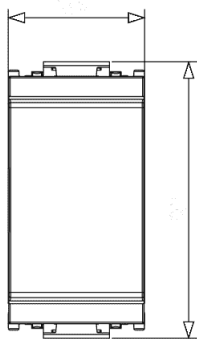

100 NR

Video

- [Spot Idea](#)

Disegni

Vista ingombri

Vista posteriore

Vista 3D

Dati tecnici

- **Gruppo:** gamme di interruttori/connettori per imp
- **Classe:** Pulsante
- **Tipo di comando:** altri
- **Contatto di feedback:** No
- **Numero dei moduli (per costruz):** 1
- **Tipo di montaggio:** incassato
- **Tipo di fissaggio:** fissaggio a uncino
- **Materiale:** plastica
- **Qualità del materiale:** materiale termoplastico
- **Senza alogeni:** Sì
- **Trattamento superficiale:** non trattato
- **Finitura della superficie:** opaco
- **Colore:** grigio
- **Codice RAL (simile):** 7015
- **Trasparente:** No
- **Casella di testo/superficie di:** Sì
- **Larghezza dell'apparecchio:** 24,80 mm
- **Altezza dell'apparecchio:** 50,20 mm
- **Profondità dell'apparecchio:** 20,50 mm

8 007352 146051
Codice 8007352146051
Qtà 10 NR
Dim. 31x5,2x2 [cm]
Peso 58,2 [g]

8 007352 083431
Codice 8007352083431
Qtà 100 NR
Dim. 28,2x11,1x10 [cm]
Peso 677,8 [g]

8 007352 308596
Codice 8007352308596
Qtà 2.000 NR
Dim. 80,5x22,5x30 [cm]
Peso 7620,00 [g]