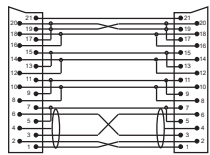

## SPINA SCART 21 POLI - SPINA SCART 21 POLI

COD.	EAN13 802570...	Descrizione	Lunghezza cavo	Note
50.0002000	2116653	Ø cavo 7mm	1,5m	Nero
50.0002000B	2358312	Ø cavo 7mm	1,5m	Nero - In Blister
50.0002002	2324171	Ø cavo 7mm	2,5m	Nero
50.0002002B	2358305	Ø cavo 7mm	2,5m	Nero - In Blister
50.0002003	2324188	Ø cavo 7mm	5,0m	Nero
50.0002003B	2358329	Ø cavo 7mm	5,0m	Nero - In Blister

## SPINA SCART 21 POLI - SPINA SCART 21 POLI

COD.	EAN13 802570...	Descrizione	Lunghezza cavo	Note
50.0001901	2411314	Ø cavo 10mm - Cavi schermati singolarmente	1,5m	Nero
50.0001901B	2428329	Ø cavo 10mm - Cavi schermati singolarmente	1,5m	Nero - In Blister
50.0001903	2411321	Ø cavo 10mm - Cavi schermati singolarmente	3,0m	Nero
50.0001905	2411338	Ø cavo 10mm - Cavi schermati singolarmente	5,0m	Nero

## SPINA SCART 21 POLI - SPINA SCART 21 POLI

COD.	EAN13 802570...	Descrizione	Lunghezza cavo	Note
50.0001911	2411345	Cavi FLAT schermati singolarmente	1,0m	Nero
50.0001911B	2014454	Cavi FLAT schermati singolarmente	1,0m	Nero - In Blister
50.0001912	2411352	Cavi FLAT schermati singolarmente	2,0m	Nero
50.0001913	2411369	Cavi FLAT schermati singolarmente	3,0m	Nero

## SPINA SCART 21 POLI - PRESA SCART 21 POLI

COD.	EAN13 802570...	Descrizione	Lunghezza cavo	Note
50.0001920	2439585	Ø cavo 7mm	0,6m	Nero
50.0001923	2411376	Ø cavo 7mm	3,0m	Nero