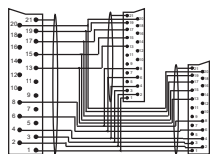

## SPINA SCART 21 POLI - SPINA SCART 21 POLI

COD.	EAN13 802570...	Descrizione	Lunghezza cavo	Note
50.0001901	2411314	Ø cavo 10mm - Cavi schermati singolarmente	1,5m	Nero
50.0001901B	2428329	Ø cavo 10mm - Cavi schermati singolarmente	1,5m	Nero - In Blister
50.0001903	2411321	Ø cavo 10mm - Cavi schermati singolarmente	3,0m	Nero
50.0001905	2411338	Ø cavo 10mm - Cavi schermati singolarmente	5,0m	Nero

## SPINA SCART 21 POLI - SPINA SCART 21 POLI

COD.	EAN13 802570...	Descrizione	Lunghezza cavo	Note
50.0001911	2411345	Cavi FLAT schermati singolarmente	1,0m	Nero
50.0001911B	2014454	Cavi FLAT schermati singolarmente	1,0m	Nero - In Blister
50.0001912	2411352	Cavi FLAT schermati singolarmente	2,0m	Nero
50.0001913	2411369	Cavi FLAT schermati singolarmente	3,0m	Nero

## SPINA SCART 21 POLI - PRESA SCART 21 POLI

COD.	EAN13 802570...	Descrizione	Lunghezza cavo	Note
50.0001920	2439585	Ø cavo 7mm	0,6m	Nero
50.0001923	2411376	Ø cavo 7mm	3,0m	Nero

## SPINA SCART - 2 PRESE SCART 21 POLI

COD.	EAN13 802570...	Descrizione	Lunghezza cavo	Note
50.0001103	2236115	Ø cavo 10mm	0,2m	Nero
50.0001103B	2013730	Ø cavo 10mm	0,2m	Nero - In Blister