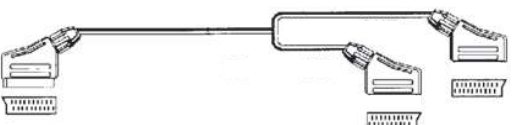

## SPINA SCART 21 POLI - SPINA SCART 21 POLI

COD.	EAN13 802570...	Descrizione	Lunghezza cavo	Note
50.0001901	2411314	Ø cavo 10mm - Cavi schermati singolarmente	1,5m	Nero
50.0001901B	2428329	Ø cavo 10mm - Cavi schermati singolarmente	1,5m	Nero - In Blister
50.0001903	2411321	Ø cavo 10mm - Cavi schermati singolarmente	3,0m	Nero
50.0001905	2411338	Ø cavo 10mm - Cavi schermati singolarmente	5,0m	Nero

## SPINA SCART 21 POLI - SPINA SCART 21 POLI

COD.	EAN13 802570...	Descrizione	Lunghezza cavo	Note
50.0001911	2411345	Cavi FLAT schermati singolarmente	1,0m	Nero
50.0001911B	2014454	Cavi FLAT schermati singolarmente	1,0m	Nero - In Blister
50.0001912	2411352	Cavi FLAT schermati singolarmente	2,0m	Nero
50.0001913	2411369	Cavi FLAT schermati singolarmente	3,0m	Nero

## SPINA SCART 21 POLI - PRESA SCART 21 POLI

COD.	EAN13 802570...	Descrizione	Lunghezza cavo	Note
50.0001920	2439585	Ø cavo 7mm	0,6m	Nero
50.0001923	2411376	Ø cavo 7mm	3,0m	Nero

## SPINA SCART - 2 PRESE SCART 21 POLI

COD.	EAN13 802570...	Descrizione	Lunghezza cavo	Note
50.0001103	2236115	Ø cavo 10mm	0,2m	Nero
50.0001103B	2013730	Ø cavo 10mm	0,2m	Nero - In Blister