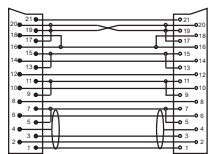

## SPINA SCART 21 POLI - SPINA SCART 21 POLI

COD.	EAN13 802570...	Descrizione	Lunghezza cavo	Note
50.0001901	2411314	Ø cavo 10mm - Cavi schermati singolarmente	1,5m	Nero
50.0001901B	2428329	Ø cavo 10mm - Cavi schermati singolarmente	1,5m	Nero - In Blister
50.0001903	2411321	Ø cavo 10mm - Cavi schermati singolarmente	3,0m	Nero
50.0001905	2411338	Ø cavo 10mm - Cavi schermati singolarmente	5,0m	Nero

## SPINA SCART 21 POLI - SPINA SCART 21 POLI

COD.	EAN13 802570...	Descrizione	Lunghezza cavo	Note
50.0001911	2411345	Cavi FLAT schermati singolarmente	1,0m	Nero
50.0001911B	2014454	Cavi FLAT schermati singolarmente	1,0m	Nero - In Blister
50.0001912	2411352	Cavi FLAT schermati singolarmente	2,0m	Nero
50.0001913	2411369	Cavi FLAT schermati singolarmente	3,0m	Nero

## SPINA SCART 21 POLI - PRESA SCART 21 POLI

COD.	EAN13 802570...	Descrizione	Lunghezza cavo	Note
50.0001920	2439585	Ø cavo 7mm	0,6m	Nero
50.0001923	2411376	Ø cavo 7mm	3,0m	Nero

## SPINA SCART - 2 PRESE SCART 21 POLI

COD.	EAN13 802570...	Descrizione	Lunghezza cavo	Note
50.0001103	2236115	Ø cavo 10mm	0,2m	Nero
50.0001103B	2013730	Ø cavo 10mm	0,2m	Nero - In Blister