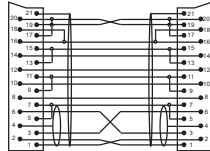

## SPINA SCART 21 POLI - SPINA SCART 21 POLI

COD.	EAN13 802570...	Descrizione	Lunghezza cavo	Note
50.0002000	2116653	Ø cavo 7mm	1,5m	Nero
50.0002000B	2358312	Ø cavo 7mm	1,5m	Nero - In Blister
50.0002002	2324171	Ø cavo 7mm	2,5m	Nero
50.0002002B	2358305	Ø cavo 7mm	2,5m	Nero - In Blister
50.0002003	2324188	Ø cavo 7mm	5,0m	Nero
50.0002003B	2358329	Ø cavo 7mm	5,0m	Nero - In Blister

## SPINA SCART 21 POLI - SPINA SCART 21 POLI

COD.	EAN13 802570...	Descrizione	Lunghezza cavo	Note
50.0001901	2411314	Ø cavo 10mm - Cavi schermati singolarmente	1,5m	Nero
50.0001901B	2428329	Ø cavo 10mm - Cavi schermati singolarmente	1,5m	Nero - In Blister
50.0001903	2411321	Ø cavo 10mm - Cavi schermati singolarmente	3,0m	Nero
50.0001905	2411338	Ø cavo 10mm - Cavi schermati singolarmente	5,0m	Nero

## SPINA SCART 21 POLI - SPINA SCART 21 POLI

COD.	EAN13 802570...	Descrizione	Lunghezza cavo	Note
50.0001911	2411345	Cavi FLAT schermati singolarmente	1,0m	Nero
50.0001911B	2014454	Cavi FLAT schermati singolarmente	1,0m	Nero - In Blister
50.0001912	2411352	Cavi FLAT schermati singolarmente	2,0m	Nero
50.0001913	2411369	Cavi FLAT schermati singolarmente	3,0m	Nero

## SPINA SCART 21 POLI - PRESA SCART 21 POLI

COD.	EAN13 802570...	Descrizione	Lunghezza cavo	Note
50.0001920	2439585	Ø cavo 7mm	0,6m	Nero
50.0001923	2411376	Ø cavo 7mm	3,0m	Nero