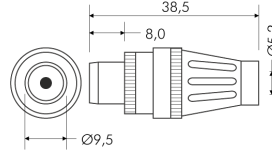

Spina coassiale schermata per TV Ø9,5mm

Caratteristiche Generali

Marca: Alpha Elettronica
Genere: Spina
Tipo Connettore: Coassiale TV
Colore: Bianco
Orientamento: Dritto

Caratteristiche Elettriche

Impedenza: 75ohm

Caratteristiche Meccaniche

Materiale Corpo: Plastico
Tipo contatto: a vite
Montaggio connettore: volante

Articoli correlati

Prese: 54-6, 54-6/1, 54-8, 54-8/1, 56

Articolo Codice EAN

53-2/1

Confezione: Sacchetto da 100pz., Imballo: Scatola da 10 sacchetti
Prezzo per: 1 pz. in sacchetto da 100pz.
Multiplo di vendita: 100pz.

Spina coassiale per TV Ø9,5mm

Caratteristiche Generali

Marca: Alpha Elettronica
Genere: Spina
Tipo Connettore: Coassiale TV
Colore: Bianco
Orientamento: Dritto

Caratteristiche Elettriche

Impedenza: 75ohm

Caratteristiche Meccaniche

Spina coassiale per TV Ø9,5mm TWIST ON

Caratteristiche Generali

Marca: Alpha Elettronica
Genere: Spina
Tipo Connettore: Coassiale TV
Orientamento: Dritto

Caratteristiche Elettriche

Impedenza: 75ohm

Caratteristiche Meccaniche