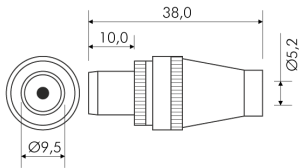

Articoli correlati

Prese: 54-6, 54-6/1, 54-8, 54-8/1, 56

Articolo Qualità Codice EAN

53

HQ

Confezione: Sacchetto da 50pz., Imballo: Scatola da 40 sacchetti
Prezzo per: 1 pz. in sacchetto da 50pz.
Multiplo di vendita: 50pz.