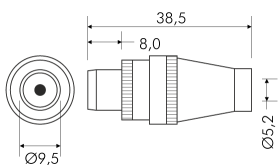

Articoli correlati

Prese: 54-6, 54-6/1, 54-8, 54-8/1, 56

Articolo Qualità Codice EAN

53-2

HQ

Confezione: PolyBag da 50pz., Imballo: Scatola da 40 polybag
Prezzo per: 1 pz. in polybag da 50pz.
Multiplo di vendita: 50pz.