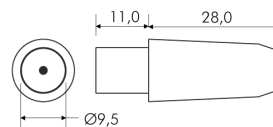

Spina coassiale per TV Ø9,5mm

Caratteristiche Generali

Marca: Alpha Elettronica
Genere: Spina
Tipo Connettore: Coassiale TV
Orientamento: Dritto

Caratteristiche Elettriche

Impedenza: 75ohm

Caratteristiche Meccaniche

Materiale Corpo: Plastico
Tipo contatto: a vite
Montaggio connettore: volante

Articoli correlati

Prese: 54, 54-6, 54-6/1, 54-8, 54-8/1, 56

Articolo Codice EAN

53-8

Confezione: Sacchetto da 100pz., Imballo: Scatola da 10 sacchetti
Prezzo per: 1 pz. in sacchetto da 100pz.
Multiplo di vendita: 100pz.