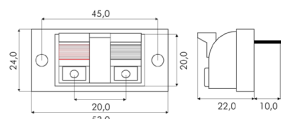

Morsetti da pannello

Morsetto da pannello per altoparlante a due vie

Caratteristiche Generali

Marca: Alpha Elettronica
Colore: Nero
Orientamento: Dritto

Caratteristiche Meccaniche

Materiale Corpo: ABS
Materiale Contatto: Acciaio nichelato
Tipo contatto: a saldare
Montaggio connettore: pannello
Fissaggio: A vite

Articolo

Codice EAN

36-7

8 017443 039285

Confezione: PolyBag da 5pz., Imballo: Sacchetto da 20 polybag
Prezzo per: 1pz. in polybag da 5pz.
Multiplo di vendita: 5pz.

Presca 4 poli con passacavo

Caratteristiche Generali

Marca: Alpha Elettronica
Genere: Presa
Tipo Connettore: SpeakON
Orientamento: Dritto
n. poli: 4

Caratteristiche Meccaniche

Tipo contatto: a vite
Montaggio connettore: volante
Diametro cavo max: 15mm

Articolo

Codice EAN

41-20

8 017443 550544

Confezione: Sfuso da 1pz., Imballo: Sacchetto da 20 pezzi
Prezzo per: unità
Multiplo di vendita: 1pz.

Spine e prese SpeakON

Spina 4 poli con passacavo per altoparlante

Caratteristiche Generali

Marca: Alpha Elettronica
Genere: Spina
Tipo Connettore: SpeakON
Colore: Nero
Orientamento: Dritto
n. poli: 4

Caratteristiche Meccaniche

Tipo contatto: a vite
Montaggio connettore: volante
Diametro cavo max: 15mm

Articolo

Codice EAN

41-10

8 017443 550551

Confezione: Sfuso da 1pz., Imballo: Sacchetto da 20 pezzi
Prezzo per: unità
Multiplo di vendita: 1pz.

Presca 4 poli da pannello

Caratteristiche Generali

Marca: Alpha Elettronica
Genere: Presa
Tipo Connettore: SpeakON
Orientamento: Dritto
n. poli: 4

Caratteristiche Meccaniche

Tipo contatto: faston 4.8mm
Montaggio connettore: pannello

Articolo

Codice EAN

41-25

8 017443 550537

Confezione: Sfuso da 1pz., Imballo: Sacchetto da 20 pezzi
Prezzo per: unità
Multiplo di vendita: 1pz.

Spina 8 poli con passacavo per altoparlante