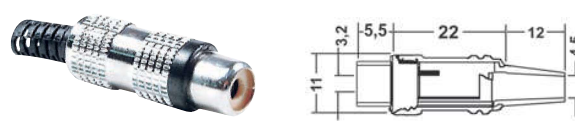

PRESA RCA VOLANTE METALLICA

COD.	EAN13 802570...	Descrizione	Colore
38.1002518	2238294	Corpo ottone nichelato con guidacavo	Rossa
38.1002519	2238300	Corpo ottone nichelato con guidacavo	Nera