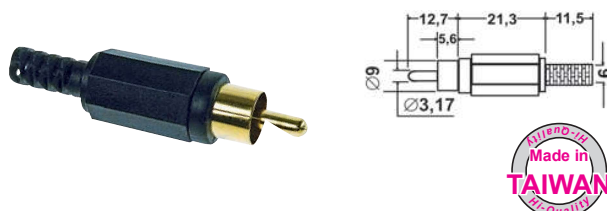

SPINA RCA VOLANTE

COD.	EAN13 802570...	Descrizione	Colore
38.2002500T	2067986	Corpo ottone dorato e cappuccio in plastica con guidacavo	Rossa
38.2002501T	2067993	Corpo ottone dorato e cappuccio in plastica con guidacavo	Gialla
38.2002505T	2068006	Corpo ottone dorato e cappuccio in plastica con guidacavo	Nera