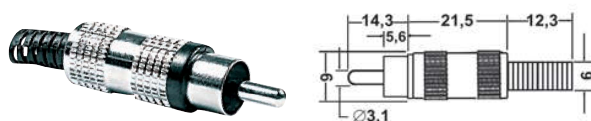

SPINA RCA VOLANTE METALLICA

COD.	EAN13 802570...	Descrizione	Colore
38.2002508	2131083	Corpo ottone nichelato con guidacavo	Nera
38.2002509	2131090	Corpo ottone nichelato con guidacavo	Rossa