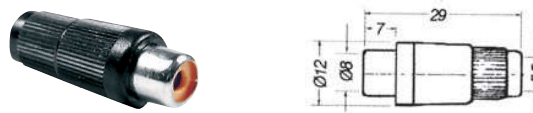

PRESA RCA VOLANTE

COD.	EAN13 802570...	Descrizione	Colore
38.1002100	2136606	Corpo ottone nichelato e cappuccio in plastica	Rossa
38.1002105	2136613	Corpo ottone nichelato e cappuccio in plastica	Nera