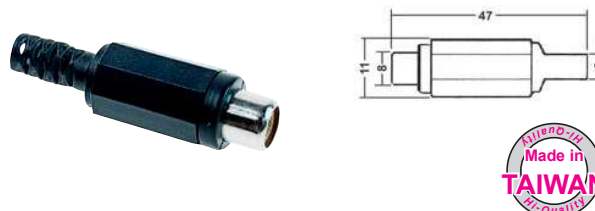

PRESA RCA VOLANTE

COD.	EAN13 802570...	Descrizione	Colore
38.1002500T	2067764	Corpo ottone e cappuccio in plastica con guidacavo	Rossa
38.1002506T	2067795	Corpo ottone e cappuccio in plastica con guidacavo	Gialla
38.1002505T	2067788	Corpo ottone e cappuccio in plastica con guidacavo	Nera