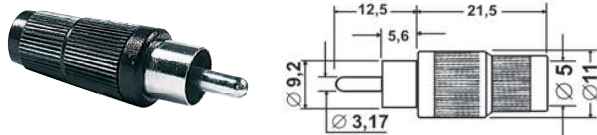

## SPINA RCA VOLANTE

COD.	EAN13 802570...	Descrizione	Colore
38.2002506	2131069	Corpo ottone nichelato e cappuccio in plastica	Nera
38.2002507	2131076	Corpo ottone nichelato e cappuccio in plastica	Rossa

## PRESA RCA VOLANTE

COD.	EAN13 802570...	Descrizione	Colore
38.1002100	2136606	Corpo ottone nichelato e cappuccio in plastica	Rossa
38.1002105	2136613	Corpo ottone nichelato e cappuccio in plastica	Nera

## SPINA RCA VOLANTE

COD.	EAN13 802570...	Descrizione	Colore
38.2002500	2117094	Corpo ottone nichelato e cappuccio in plastica con guidacavo	Rossa
38.2002501	2151074	Corpo ottone nichelato e cappuccio in plastica con guidacavo	Gialla
38.2002502	2151081	Corpo ottone nichelato e cappuccio in plastica con guidacavo	Blu
38.2002503	2151050	Corpo ottone nichelato e cappuccio in plastica con guidacavo	Bianca
38.2002504	2151067	Corpo ottone nichelato e cappuccio in plastica con guidacavo	Verde
38.2002505	2117087	Corpo ottone nichelato e cappuccio in plastica con guidacavo	Nera

## SPINA RCA VOLANTE

COD.	EAN13 802570...	Descrizione	Colore
38.2002500T	2067986	Corpo ottone dorato e cappuccio in plastica con guidacavo	Rossa
38.2002501T	2067993	Corpo ottone dorato e cappuccio in plastica con guidacavo	Gialla
38.2002505T	2068006	Corpo ottone dorato e cappuccio in plastica con guidacavo	Nera