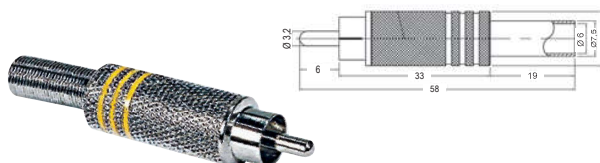

SPINA RCA VOLANTE METALLICA

COD.	EAN13 802570...	Descrizione	Tipo cavo	Colore
38.2002530	2336303	Corpo ottone nichelato con guidacavo in metallo	6mm	Rossa
38.2002531	2336310	Corpo ottone nichelato con guidacavo in metallo	6mm	Gialla
38.2002532	2336327	Corpo ottone nichelato con guidacavo in metallo	6mm	Nera