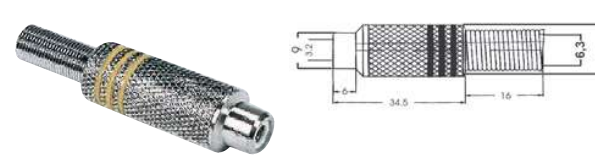

PRESA RCA VOLANTE METALLICA

COD.	EAN13 802570...	Descrizione	Tipo cavo	Colore
38.1002526	2336334	Corpo ottone nichelato con guidacavo in metallo	6mm	Rossa
38.1002527	2336341	Corpo ottone nichelato con guidacavo in metallo	6mm	Gialla
38.1002528	2336358	Corpo ottone nichelato con guidacavo in metallo	6mm	Nera